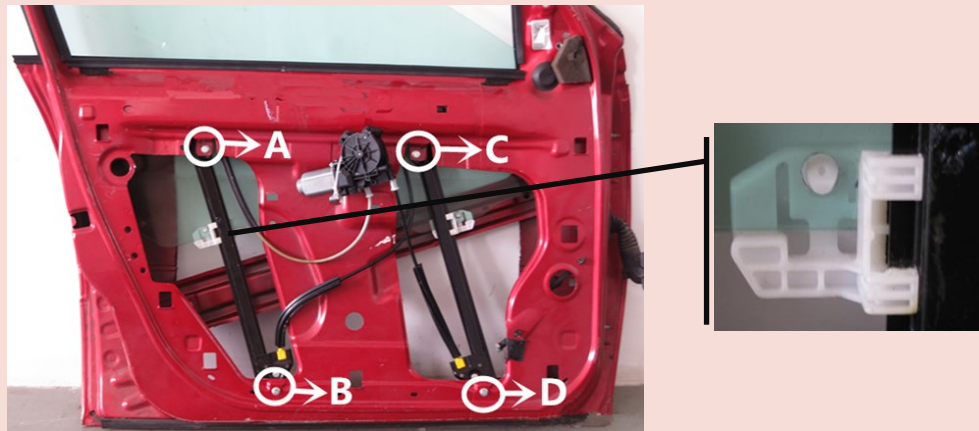

Einbauhinweis/installation instruction Renault Megane II 4/5D 2002 – 2006

Vorne links/Front left (OE Ref. No.: 8200 325 136)

Vorne rechts/Front right (OE Ref. No.: 8200 325 135)