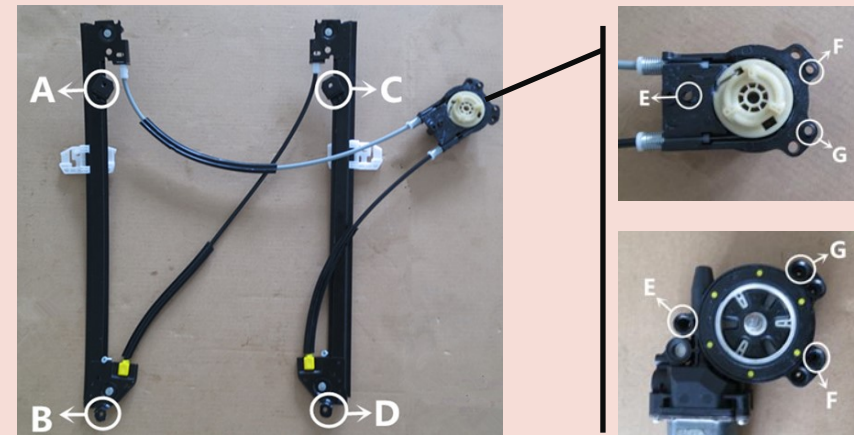

Einbauhinweis/installation instruction Renault Megane II 4/5D 2002 – 2006

Vorne links/Front left (OE Ref. No.: 8200 325 136)

Vorne rechts/Front right (OE Ref. No.: 8200 325 135)