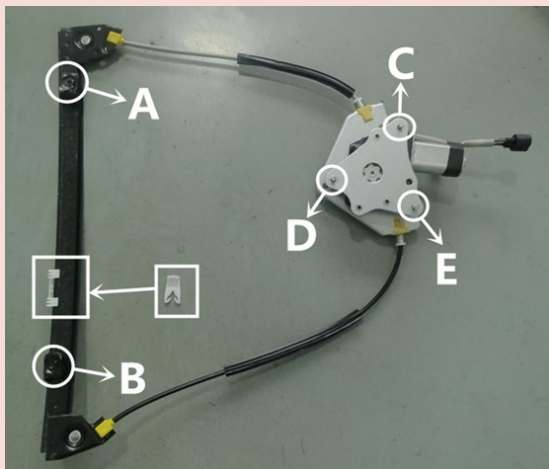

Einbauhinweis/installation instruction Renault Megane I 1996 - 2003

Vorne links/Front left (OE Ref. No. 7700 834 347)

Vorne rechts/Front right (OE Ref. No. 7700 834 346)