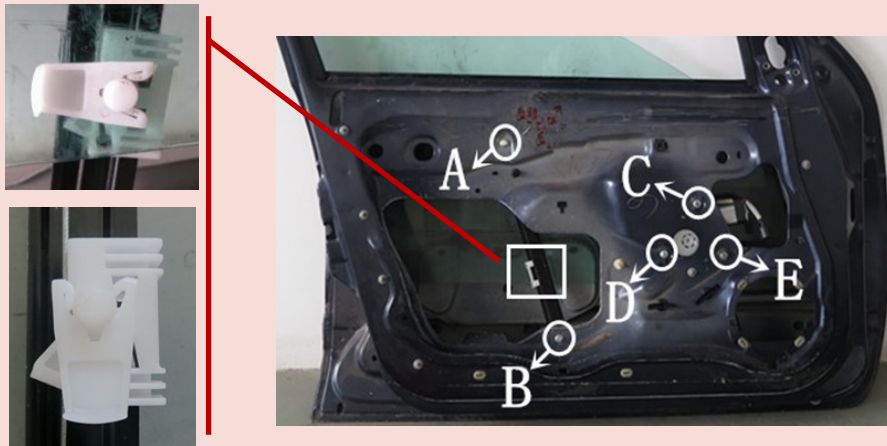

Einbauhinweis/installation instruction Renault Megane I 1996 - 2003

Vorne links/Front left (OE Ref. No. 7700 834 347)

Vorne rechts/Front right (OE Ref. No. 7700 834 346)