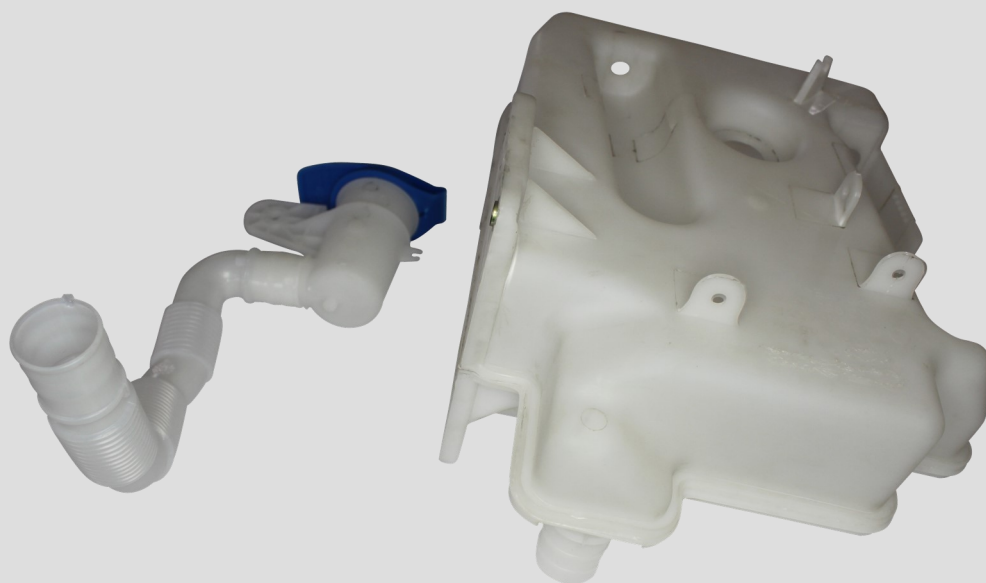

Bitte beachten Sie, dass für den Waschwassertank mit der Artikelnummer 52820 der Dichtungssatz 56789 verwendet werden muss.

Please note that seal kit 56789 must be used for the wash water tank with article number 52820.

Waschwasserbehälter/ wash water tank
AIC art.no.: 52820
OE ref. no.: 1K0 955 453S

Dichtungssatz/ seal kit
AIC art.no.: 56789
OE ref. no.: 443 955 465 S1